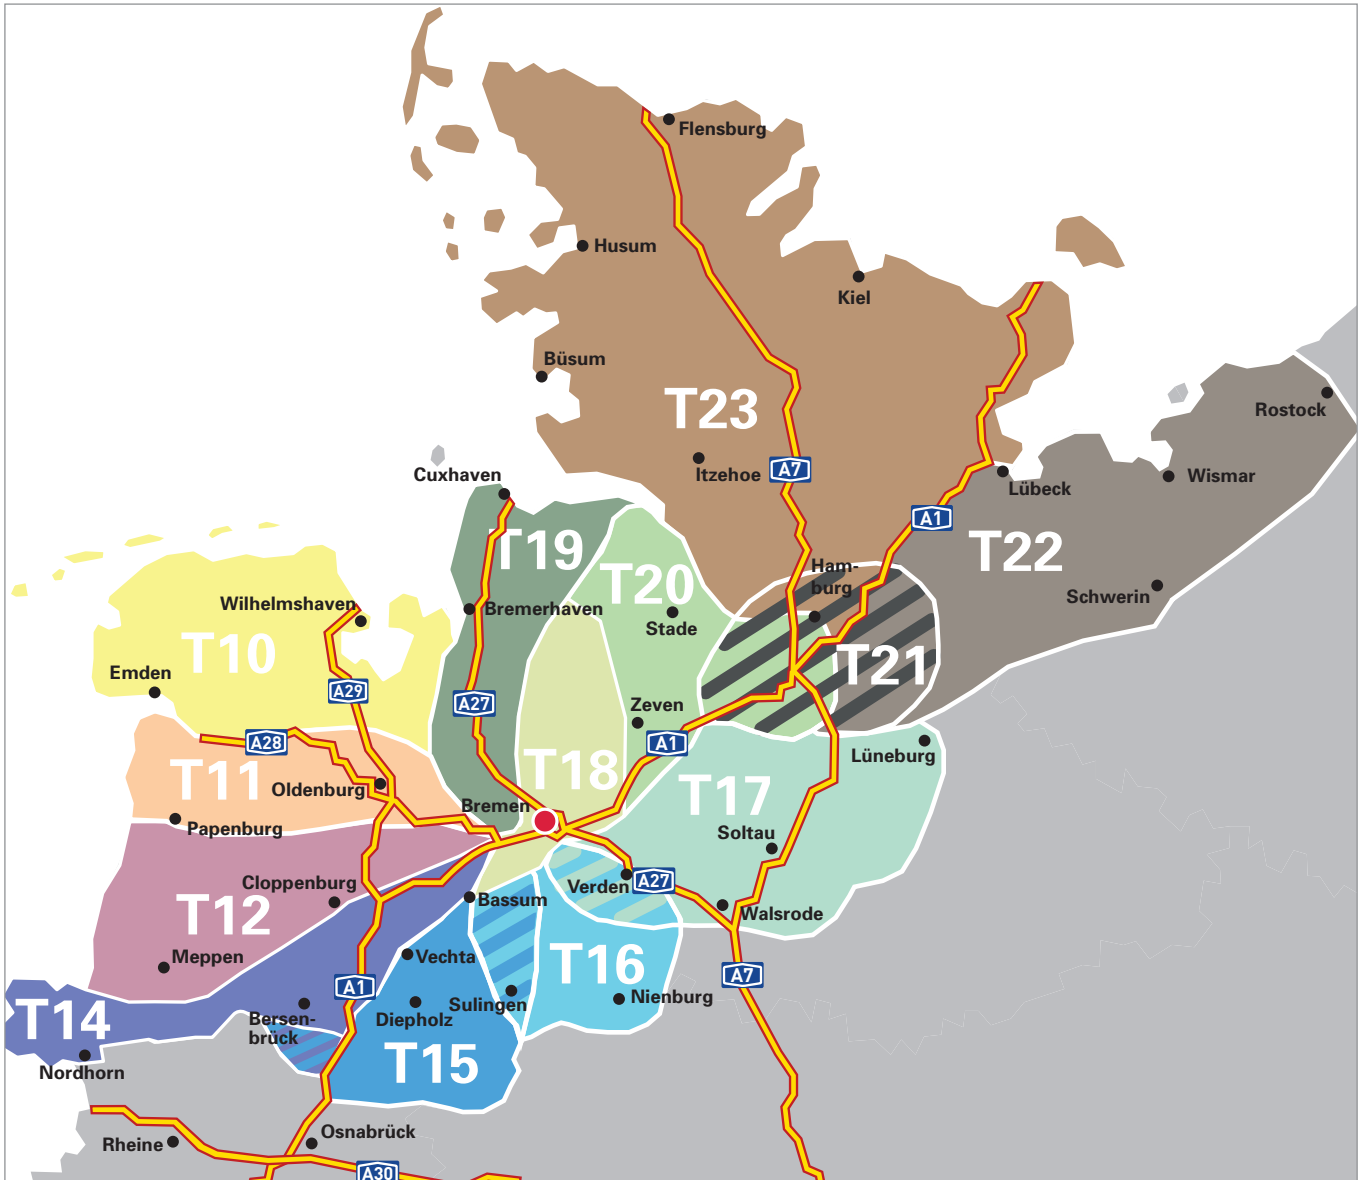

TOURENPLAN Standort Bremen

In diese Gebiete liefern wir

Ihr Ansprechpartner nennt Ihnen gern die genauen Termine für Ihre persönlichen Liefertage.

10	Mo / Do	16	Fr	21	Do
11	Di / Do	17	Di	22	Mi / Do
12	Mi	18	Fr	23	Mo / Di
14	Mi	19	Di / Fr		
15	Mo / Mi	20	Mo		

Standort Bremen