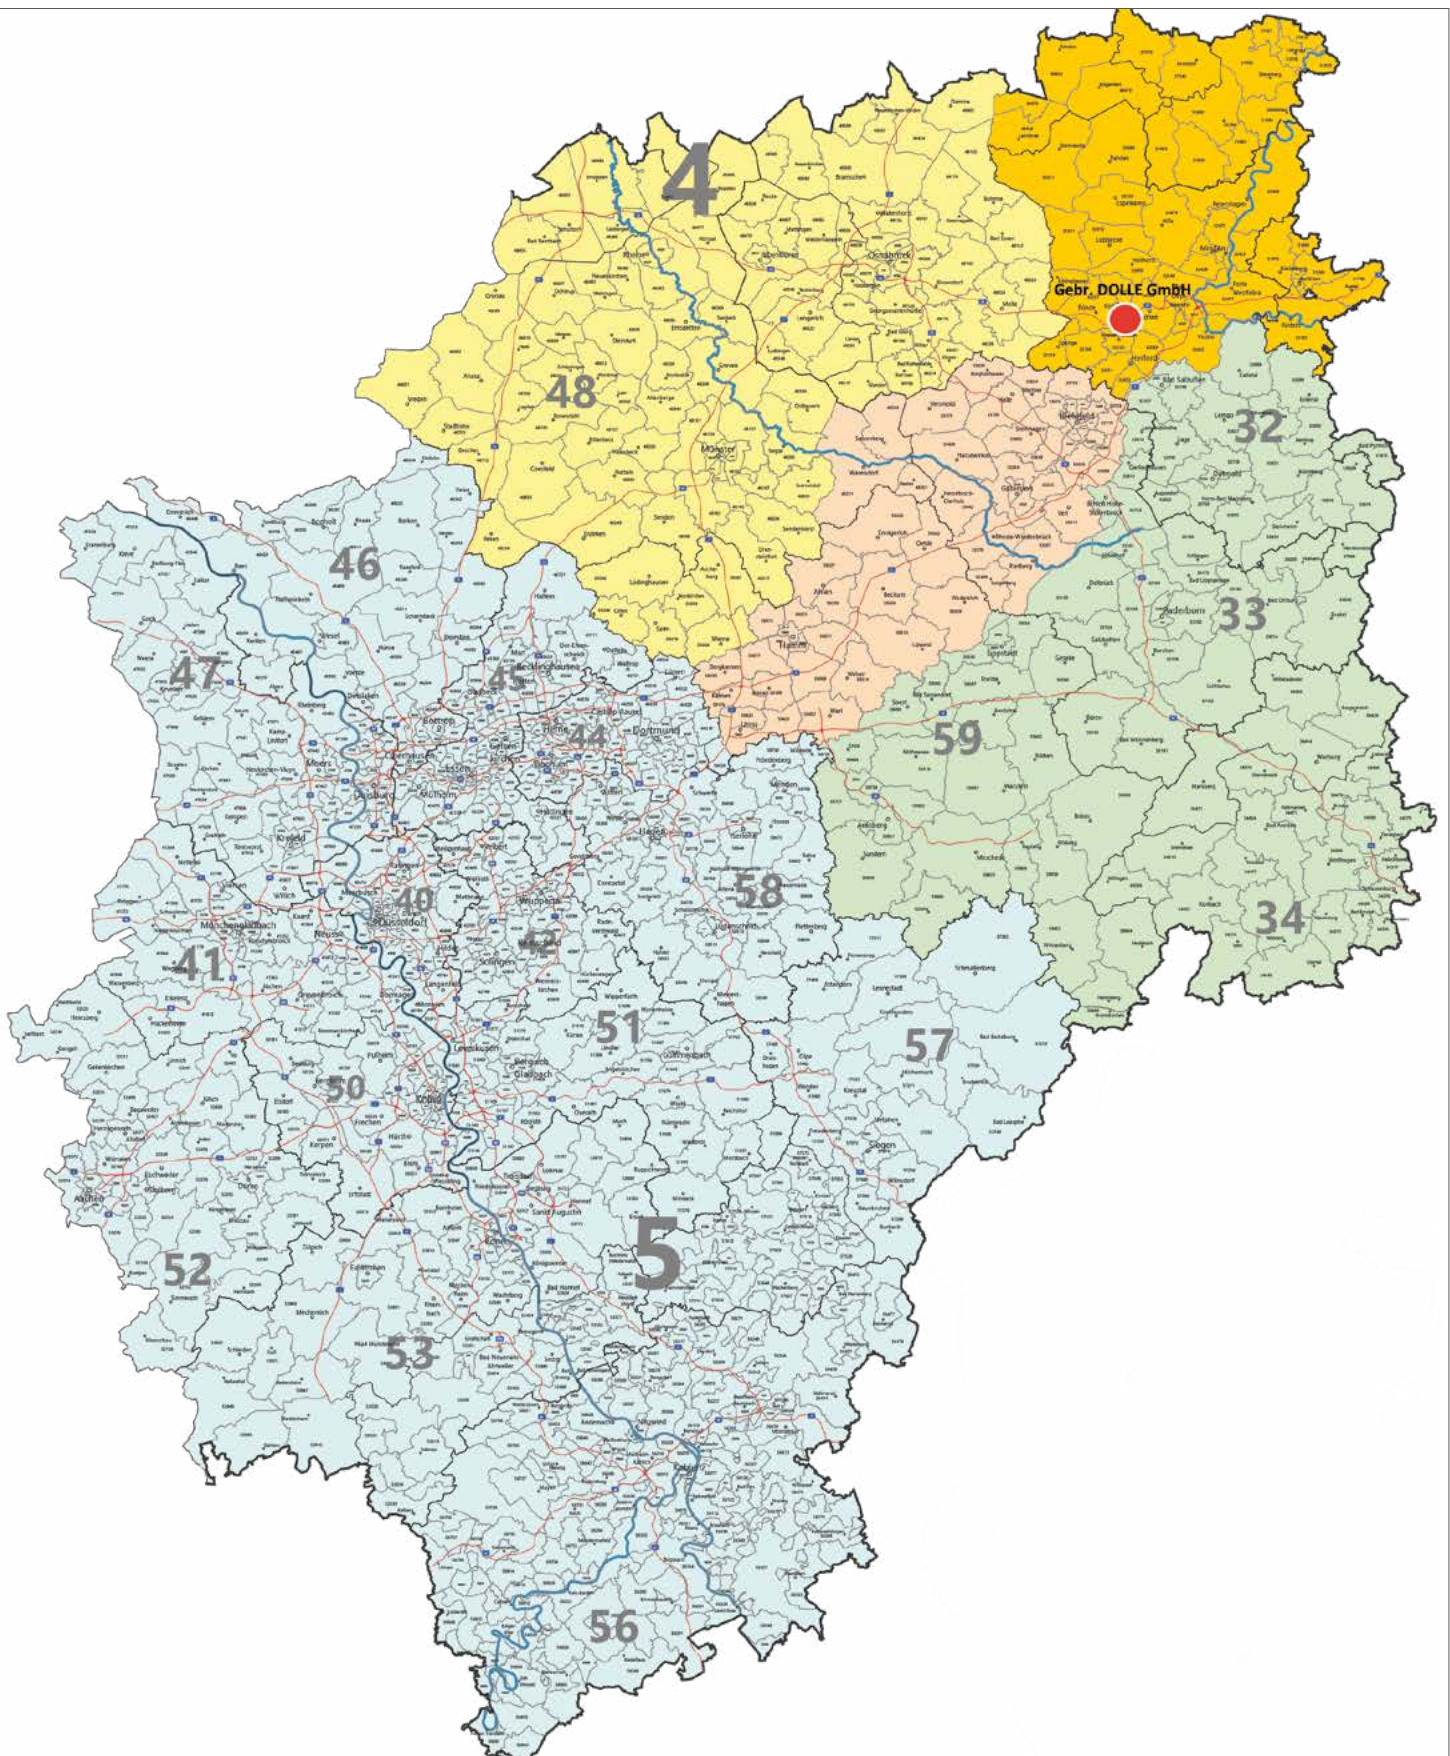

# TOURENPLAN Niederlassung Kirchlengern

Montag & Mittwoch Montag & Donnerstag Dienstag & Donnerstag Mittwoch & Freitag

2 Tagestour: Montag o. Dienstag & Donnerstag o. Freitag (je nach Tourenplanung & Gebiet)

Anlieferung außerhalb des Tourenplans nach Vereinbarung